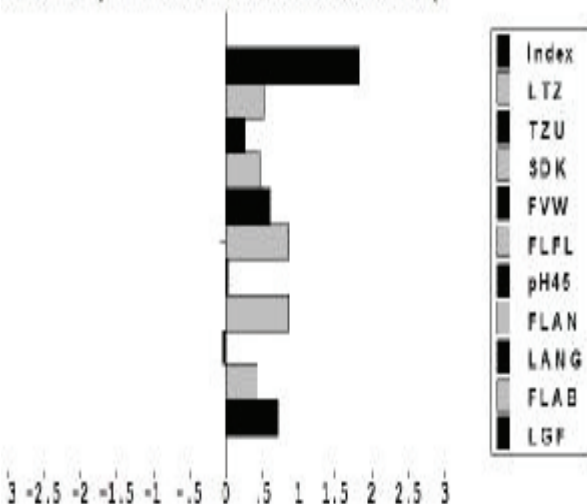

M: FARINA 504174 15

MV: WADOOF 15876 26 NN

MM: ALIDA 504072 15

MLP-Prüfungen:

	Alter	PTZ	FuV	IL	FLFL	FLFE	Goefo	FBZ	Bauch	MFA(%)
VV:RZ:	ML: 11/11/ 166	806	2,20	SW: 96	71,0	0,13	59	56	67,5	66,4
V: KZ:	ML: ohne									
M: RZ:	ML: 2 / 2 / 154	889	2,10	SW: 97	69,3	0,16	64	60	66,6	65,5

Eigenleistung und Zuchtwerte:

Körung:

LTZ: 814g **RSD:** 3,7mm **MFA(%):** 68,6, **Ext. Bem.:** 9 9 **Klasse** 1
Alter: 172
BLUP: 136,5 **BLUP/Vater:** 139.9 **am:** 22.05.2017
BLUP/Mutter: 113.8 **in:** 34599 Neuental-Neuenhain

Abweichungen in Einheiten Standardabweichung

LTZ: 15 g
PTZ: 16 g
Sp: 0,75 mm
FUV: 0,12 kg
FLFL: 2,9 cm²
PH: 0,00
MFA: 0,8 %
IL: -0,10 cm
Bauch: 1,52 %
Frbk: 0,57 Ferkel

Limburg, den 08.08.2017

Dr. Paul Wagener
Zuchtleiter